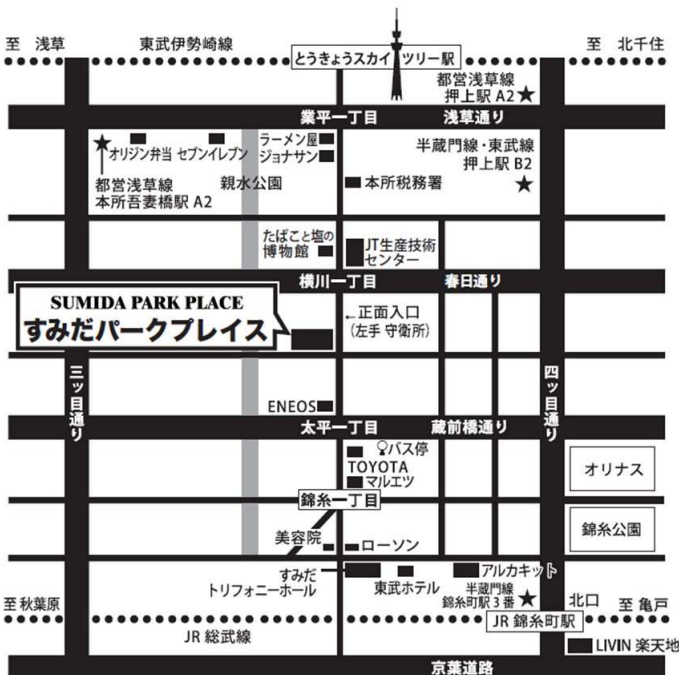

<アクセス>

すみだパークプレイス 2階レンタルスペース 5階すみだフットサルアリーナ

東京都墨田区横川 1-1-10

- ○JR 総武線 錦糸町駅北口より徒歩 15分
- ○都営浅草線 本所吾妻橋駅 A2 出口より徒歩 13分
- ○東武伊勢崎線 とうきょうスカイツリー駅
  正面口改札より徒歩 12分
- ○押上駅 半蔵門線、東武線 B2 出口より徒歩 15分
  都営浅草線、京成線 A2 出口より徒歩 14分

1階にセブンイレブンの入っているビルになります。

※駐車場のご用意はございません。
お車でお越しの際は、お近くのコインパーキングをご利用ください。

教室で撮影した写真・動画をフウガススポーツクラブ及びフウガドルすみだのホームページ、SNS 等に掲載することがございます。予めご了承ください。