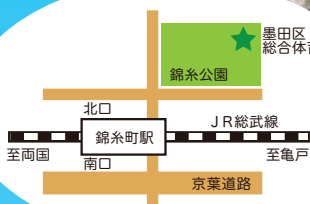

錦糸SPORTSパーク

「する」「みる」「交流する」スポーツイベント！

なでしこジャパンのメンバーが、
ロンドン五輪出場選手が、
フウガすみだが、
やってくる！

フットサル

12.22日
10:00~

フウガすみだの
試合は体育館で
17時キックオフ！

やり投げ

サッカー

錦糸公園
野球場で
開催！